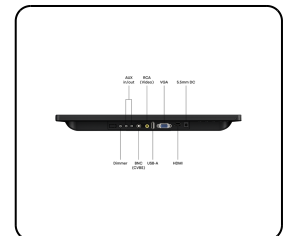

Artikelnummer: 15HD7

15 Zoll Monitor

Dieser 15-Zoll-Full-HD-Monitor liefert die beste Bildqualität seiner Klasse mit einem hervorragenden 178°-Betrachtungswinkel. Der 15-Zoll-Monitor hat ein leichtes Gehäuse und eignet sich ideal für die Tisch- und Wandmontage. Der 15HD7 verfügt über HDMI-, VGA-, BNC- sowie RCA-Anschlüsse.

- ✓ 1920 x 1080 Auflösung (Full HD)
- ✓ Anschlüsse: HDMI, VGA, BNC, RCA-Cinch
- ✓ Montage: Wand- und Tischmontage
- ✓ Außenmaße: 372 x 232 x 33 mm

Allgemeines

Hersteller	Beetronics
Produktlinie	Monitor Series
Produktbezeichnung	15 Zoll Monitor
Artikelnummer	15HD7
Vorgängermodell	15HD2
Produkttyp	Monitor
Garantie	2 Jahre
Bedienungsanleitung	PDF herunterladen
Kurzanleitung	PDF herunterladen

Display-Architektur

Bilddiagonale	15.6 Zoll (396 mm)
Seitenverhältnis	16:9 (4:3 einstellbar)
Native Auflösung	1920 x 1080
Pixels pro Zoll	146 PPI
Paneltyp	IPS-LCD
Hintergrundbeleuchtung	LED
Oberfläche	Anti-Glare-Hartbeschichtung (3H)
Unterstützte Ausrichtung	Querformat, Hochformat, Face-Up

Montage

Wandmontage	✔ VESA 75x75mm
Einbau	✔ Möglich, kein Zubehör verfügbar
Standfuß	✔ Verstellbar und abnehmbar
Unterstützte Montageausrichtungen	Querformat, Hochformat, Face-Up

Energie

Nenneingangsspannung	19V DC
Eingangsspannungsbereich	9-36V DC
Leistungsaufnahme	13 W (Betrieb), 0.4 W (Standby)
Stromversorgung	Externes DC-Netzteil im Lieferumfang enthalten
Mitgeliefertes Netzteil	Eingang: 100-240V AC, 50/60Hz, Ausgang: 19V DC, 1,5A
Stromanschluss	5,5 mm x 2,1 mm DC-Hohlstecker
Länge DC-Kabel	1.5 m
Länge Netzkabel	1.0 m