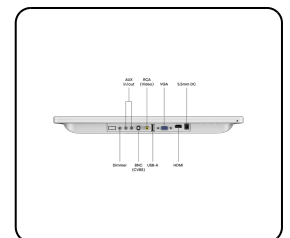

Artikelnummer: 15HD7W

15 Zoll Monitor (Weiß)

Dieser weiße 15-Zoll-Monitor bietet eine erstklassige Full-HD-Bildqualität mit naturgetreuen Farben. Der Monitor verfügt über ein klares und gestochen scharfes LED-IPS-Panel mit einem exzellenten 178°-Betrachtungswinkel. Weiterhin ist der Beetronics 15HD2W mit HDMI-, VGA-, BNC- und RCA-Cinch-Anschlüssen ausgestattet und zur Wand- sowie Tischmontage geeignet.

- ✓ 1920 x 1080 Auflösung (Full HD)
- ✓ Anschlüsse: HDMI, VGA, BNC, RCA-Cinch
- ✓ Montage: Wand- und Tischmontage
- ✓ Außenmaße: 372 x 232 x 33 mm

Allgemeines

Hersteller	Beetronics
Produktlinie	Monitor Series
Produktbezeichnung	15 Zoll Monitor (Weiß)
Artikelnummer	15HD7W
Vorgängermodell	15HD2W
Produkttyp	Monitor
Garantie	2 Jahre
Bedienungsanleitung	PDF herunterladen
Kurzanleitung	PDF herunterladen

Display-Architektur

Bilddiagonale	15.6 Zoll (396 mm)
Seitenverhältnis	16:9 (4:3 einstellbar)
Native Auflösung	1920 x 1080
Pixels pro Zoll	146 PPI
Paneltyp	IPS-LCD
Hintergrundbeleuchtung	LED
Oberfläche	Anti-Glare-Hartbeschichtung (3H)
Unterstützte Ausrichtung	Querformat, Hochformat, Face-Up

Display-Leistung

Maximale Helligkeit	300 nits (typisch)
Minimale Helligkeit	1 nit
Kontrast	700:1
Betrachtungswinkel	178° Horizontal, 178° Vertikal
Reaktionszeit	10 ms
Unterstützte Auflösungen	1920 x 1080 (max), 640 x 480 (min)
Farbübertragung	PAL/NTSC/SECAM