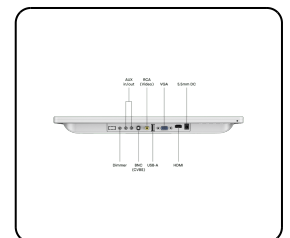

## 15 Zoll Monitor (Weiß)

Dieser weiße 15-Zoll-Monitor bietet eine erstklassige Full-HD-Bildqualität mit naturgetreuen Farben. Der Monitor verfügt über ein klares und gestochen scharfes LED-IPS-Panel mit einem exzellenten 178°-Betrachtungswinkel. Weiterhin ist der Beetronics 15HD2W mit HDMI-, VGA-, BNC- und RCA-Cinch-Anschlüssen ausgestattet und zur Wand- sowie Tischmontage geeignet.

- ✓ 1920 x 1080 Auflösung (Full HD)
- ✓ Anschlüsse: HDMI, VGA, BNC, RCA-Cinch
- ✓ Montage: Wand- und Tischmontage
- ✓ Außenmaße: 372 x 232 x 33 mm

## Display-Architektur

Bilddiagonale	15.6 Zoll (396 mm)
Seitenverhältnis	16:9 (4:3 einstellbar)
Native Auflösung	1920 x 1080
Pixels pro Zoll	146 PPI
Paneltyp	IPS-LCD
Hintergrundbeleuchtung	LED
Oberfläche	Anti-Glare-Hartbeschichtung (3H)
Unterstützte Ausrichtung	Querformat, Hochformat, Face-Up

## Mechanisch

Abmessungen (ohne Standfuß)	372 x 232 x 33 mm
Bildfläche	344 x 194 mm
Gewicht	1000 Gramm (1600 Gramm mit Standfuß)
Farbe	Weiß