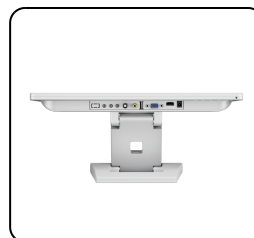

Artikelnummer: 15HD7W

15 Zoll Monitor (Weiß)

Dieser weiße 15-Zoll-Monitor bietet eine erstklassige Full-HD-Bildqualität mit naturgetreuen Farben. Der Monitor verfügt über ein klares und gestochen scharfes LED-IPS-Panel mit einem exzellenten 178°-Betrachtungswinkel. Weiterhin ist der Beetronics 15HD2W mit HDMI-, VGA-, BNC- und RCA-Cinch-Anschlüssen ausgestattet und zur Wand- sowie Tischmontage geeignet.

- ✓ 1920 x 1080 Auflösung (Full HD)
- ✓ Anschlüsse: HDMI, VGA, BNC, RCA-Cinch
- ✓ Montage: Wand- und Tischmontage
- ✓ Außenmaße: 372 x 232 x 33 mm

Allgemeines

Hersteller	Beetronics
Produktlinie	Monitor Series
Produktbezeichnung	15 Zoll Monitor (Weiß)
Artikelnummer	15HD7W
Vorgängermodell	15HD2W
Produkttyp	Monitor
Garantie	2 Jahre
Bedienungsanleitung	PDF herunterladen
Kurzanleitung	PDF herunterladen

Display-Architektur

Bilddiagonale	15.6 Zoll (396 mm)
Seitenverhältnis	16:9 (4:3 einstellbar)
Native Auflösung	1920 x 1080
Pixels pro Zoll	146 PPI
Paneltyp	IPS-LCD
Hintergrundbeleuchtung	LED
Oberfläche	Anti-Glare-Hartbeschichtung (3H)
Unterstützte Ausrichtung	Querformat, Hochformat, Face-Up

Anschlüsse

HDMI	1x
VGA	1x
BNC (CVBS)	1x
RCA-Cinch Video	1x
USB-A	1x integrierter USB-Mediaplayer
Audio-Ausgang (3.5mm)	1x

Mechanisch

Abmessungen (ohne Standfuß)	372 x 232 x 33 mm
Bildfläche	344 x 194 mm
Gewicht	1000 Gramm (1600 Gramm mit Standfuß)
Farbe	Weiß