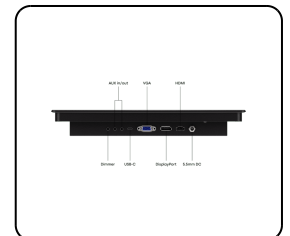

## 15 Zoll Touchscreen Metall (High-Brightness)

- ✓ High-Brightness Full HD Multi-Touch Panel
- ✓ Anschlüsse: HDMI, DisplayPort, USB-C, VGA
- ✓ Montage: Einbau- und Panelmontage
- ✓ Außenmaße: 398 x 248 x 44 mm

## Display-Architektur

Seitenverhältnis	16:9 (4:3 einstellbar)
Native Auflösung	1920 x 1080
Pixels pro Zoll	146 PPI
Bilddiagonale	15.6 Zoll (395 mm)
Oberfläche	Gehärtetes Glas, matte Oberfläche
Unterstützte Ausrichtung	Querformat, Hochformat, Face-Up