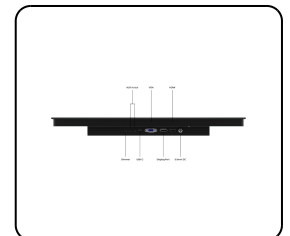

## 22 Zoll Touchscreen Metall (High-Brightness)

- ✓ High-Brightness Full HD Multi-Touch Panel
- ✓ Anschlüsse: HDMI, DisplayPort, USB-C, VGA
- ✓ Montage: Einbau- und Panelmontage
- ✓ Außenmaße: 532 x 323 x 46 mm

## Display-Architektur

Seitenverhältnis	16:9 (4:3 einstellbar)
Native Auflösung	1920 x 1080
Pixels pro Zoll	102 PPI
Bilddiagonale	21.5 Zoll (548 mm)
Oberfläche	Gehärtetes Glas, matte Oberfläche
Unterstützte Ausrichtung	Querformat, Hochformat, Face-Up

## Display-Leistung

Maximale Helligkeit	1000 nits (typisch)
Minimale Helligkeit	1 nit
Kontrast	1000:1
Betrachtungswinkel	178° Horizontal, 178° Vertikal
Unterstützte Auflösungen	1920 x 1080 (max), 640 x 480 (min)

## Mechanisch

Abmessungen (ohne Standfuß)	532 x 323 x 46 mm
Aktiver Bereich	478 x 269 mm
Gewicht	5640 Gramm
Farbe	Schwarz