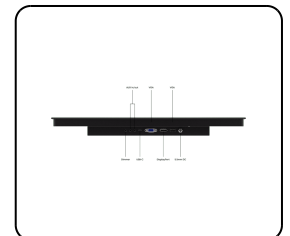

Artikelnummer: 19HB9M/U1

19 Zoll Touchscreen Metall (High-Brightness)

- ✓ High-Brightness Full HD Multi-Touch Panel
- ✓ Anschlüsse: HDMI, DisplayPort, USB-C, VGA
- ✓ Montage: Einbau- und Panelmontage
- ✓ Außenmaße: 466 x 285 x 44 mm

Display-Architektur

Seitenverhältnis	16:9 (4:3 einstellbar)
Native Auflösung	1920 x 1080
Pixels pro Zoll	118 PPI
Bilddiagonale	18.5 Zoll (474 mm)
Oberfläche	Gehärtetes Glas, matte Oberfläche
Unterstützte Ausrichtung	Querformat, Hochformat, Face-Up

Display-Leistung

Maximale Helligkeit	1000 nits (typisch)
Minimale Helligkeit	1 nit
Kontrast	1000:1
Betrachtungswinkel	170° Horizontal, 170° Vertikal
Unterstützte Auflösungen	1920 x 1080 (max), 640 x 480 (min)

Mechanisch

Abmessungen (ohne Standfuß)	466 x 285 x 44 mm
Aktiver Bereich	413 x 233 mm
Gewicht	4300 Gramm
Farbe	Schwarz

Montage

Wandmontage	✔ VESA 100x100mm
Einbau	✔ Zubehör für die Panel-Montage im Lieferumfang enthalten
Unterstützte Montageausrichtungen	Querformat, Hochformat, Face-Up