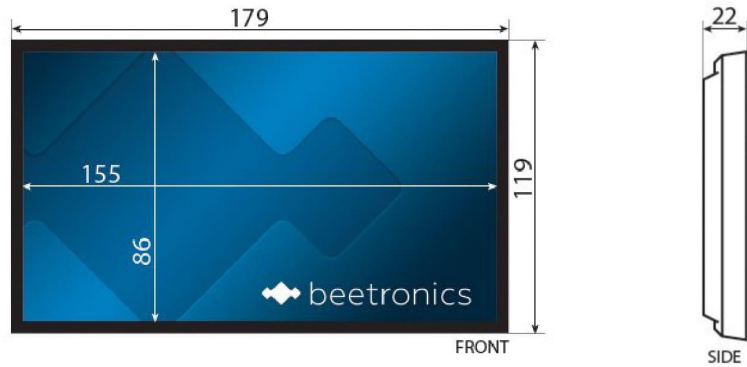

Display-Architektur

Bilddiagonale	7.0 Zoll (178 mm)
Seitenverhältnis	16:10 (4:3 und 16:9 einstellbar)
Native Auflösung	1280 x 800
Pixels pro Zoll	215 PPI

Display-Leistung

Kontrast	350:1
Betrachtungswinkel	178° Horizontal, 178° Vertikal
Unterstützte Auflösungen	1920 x 1080 (max), 640 x 480 (min)
Farbübertragung	PAL/NTSC/SECAM

Anschlüsse

HDMI	1x
VGA	1x
RCA-Cinch Video	1x

Mechanisch

Farbe	Schwarz
-------	---------

Montage

Wandmontage	✔ Montageframe inbegrepen
Einbau	✔ Montageframe inbegrepen
Standfuß	✔ Verstellbar und abnehmbar

Monitor