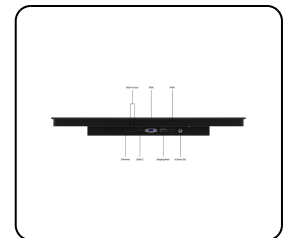

Artikelnummer: 24HB9M/U1

24 Zoll Touchscreen Metall (High-Brightness)

- ✓ High-Brightness Full HD Multi-Touch Panel
- ✓ Anschlüsse: HDMI, DisplayPort, USB-C, VGA
- ✓ Montage: Einbau- und Panelmontage
- ✓ Außenmaße: 583 x 352 x 51 mm

Display-Architektur

Seitenverhältnis	16:9 (4:3 einstellbar)
Native Auflösung	1920 x 1080
Pixels pro Zoll	93 PPI
Bilddiagonale	23.8 Zoll (607 mm)
Oberfläche	Gehärtetes Glas, matte Oberfläche
Unterstützte Ausrichtung	Querformat, Hochformat, Face-Up

Display-Leistung

Maximale Helligkeit	1000 nits (typisch)
Minimale Helligkeit	1 nit
Kontrast	1000:1
Betrachtungswinkel	170° Horizontal, 170° Vertikal
Unterstützte Auflösungen	1920 x 1080 (max), 640 x 480 (min)

Mechanisch

Abmessungen (ohne Standfuß)	583 x 352 x 51 mm
Aktiver Bereich	529 x 298 mm
Gewicht	7600 Gramm
Farbe	Schwarz

Montage

Wandmontage	✔ VESA 100x100mm
Einbau	✔ Zubehör für die Panel-Montage im Lieferumfang enthalten
Unterstützte Montageausrichtungen	Querformat, Hochformat, Face-Up