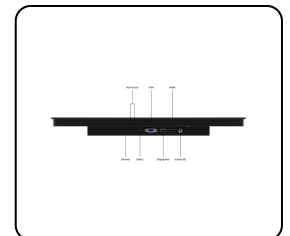

Artikelnummer: 27HB9M/U1

27 Zoll Touchscreen Metall (High-Brightness)

- ✓ High-Brightness Full HD Multi-Touch Panel
- ✓ Anschlüsse: HDMI, DisplayPort, USB-C, VGA
- ✓ Montage: Einbau- und Panelmontage
- ✓ Außenmaße: 663 x 400 x 51 mm

Allgemeines

Hersteller	Beetronics
Produktlinie	HB Touchscreen Series
Produktbezeichnung	27 Zoll Touchscreen Metall (High-Brightness)
Artikelnummer	27HB9M/U1
Produkttyp	Touchscreen
Garantie	2 Jahre
Bedienungsanleitung	PDF herunterladen
Kurzanleitung	PDF herunterladen

Display-Architektur

Seitenverhältnis	16:9 (4:3 einstellbar)
Native Auflösung	1920 x 1080
Pixels pro Zoll	82 PPI
Bilddiagonale	27.0 Zoll (687 mm)
Hintergrundbeleuchtung	LED
Oberfläche	Gehärtetes Glas, matte Oberfläche
Unterstützte Ausrichtung	Querformat, Hochformat, Face-Up

Mechanisch

Abmessungen (ohne Standfuß)	663 x 400 x 51 mm
Aktiver Bereich	599 x 337 mm
Gewicht	9100 Gramm
Farbe	Schwarz

Montage

Wandmontage	✔ VESA 100x100mm
Einbau	✔ Zubehör für die Panel-Montage im Lieferumfang enthalten
Unterstützte Montageausrichtungen	Querformat, Hochformat, Face-Up